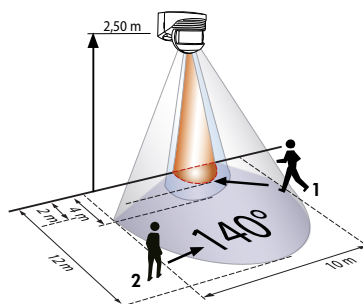

LUXOMAT® LC-Click-N 140

360°-s alábújás védelem

fehér **ÚJ!**

barna

fekete

MŰSZAKI ADATOK

- 230V~ ±10%
- 140°
- max. 12 m keresztirányú áthaladás esetén (tangenciális)
- IP44 / II. osztály / C €
- Ho 103 x Sz 78 x Ma 80 mm
- 25°C – +50°C
- UV és ütésálló polikarbonát

1 csatorna (világítás vezérlés)

- 1000 W, cosφ = 1
- 4 mp - 10 perc
- 2 - 1000 Lux

TERMÉKINFORMÁCIÓ

- Mozgásérzékelő 140°-os érzékelési tartománnyal
- Érzékelőfej 2 irányban mozgatható
- 360°-s alábújás védelem a holtér nélküli érzékelés érdekében.
- Hatótávolság az érzékelő mozgatásával állítható be
- Az érzékelési tartomány az árnyékoló lamellákkal állítható be. A lamellák bepattintásával küszöbölhető ki a nemkívánatos érzékelés.
- Az érzékenység és az időzítés értéke az érzékelő alján található potenciométerekkel fokozatmentesen állíthatók be.
- Fali szerelés
- Dugaszoló aljzat egykezes szereléshez
- **Alkalmazási példák:** keskeny területek figyelése, behajtók előtt vagy ajtóérzékelőként