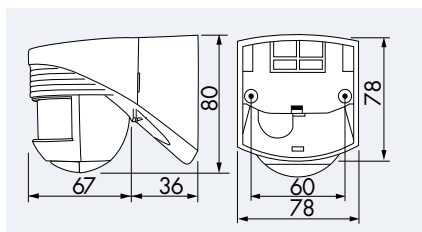

LUXOMAT® LC-Click-N 140

360°-s alábújás védelem

fehér **ÚJ!**

barna

fekete

MŰSZAKI ADATOK

- 230V~ ±10%
- 140°
- max. 12 m keresztirányú áthaladás esetén (tangenciális)
- IP44 / II. osztály / C €
- Ho 103 x Sz 78 x Ma 80 mm
- 25°C – +50°C
- UV és ütésálló polikarbonát

1 csatorna (világítás vezérlés)

- 1000 W, cosφ = 1
- 4 mp - 10 perc
- 2 - 1000 Lux

TERMÉKINFORMÁCIÓ

- Mozgásérzékelő 140°-os érzékelési tartománnyal
- Érzékelőfej 2 irányban mozgatható
- 360°-s alábújás védelem a holtér nélküli érzékelés érdekében.
- Hatótávolság az érzékelő mozgatásával állítható be
- Az érzékelési tartomány az árnyékoló lamellákkal állítható be. A lamellák bepattintásával küszöbölhető ki a nemkívánatos érzékelés.
- Az érzékenység és az időzítés értéke az érzékelő alján található potenciométerekkel fokozatmentesen állíthatók be.
- Fali szerelés
- Dugaszoló aljzat egykezes szereléshez
- **Alkalmazási példák:** keskeny területek figyelése, behajtók előtt vagy ajtóérzékelőként